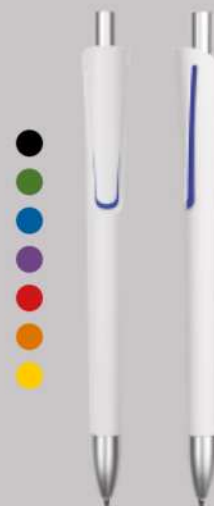

Bolígrafo "Bilbo"

+ INFO

Plástico. Tinta negra.

BP268-TA

Bolígrafo "Bilbo" tinta azul

+ INFO

Plástico. tinta azul.

BP285

Bolígrafo "Perso"

+ INFO

NUEVOS
COLORES

Plástico. Tinta negra.

BP257-TA

Bolígrafo "Goodwell" tinta azul

+ INFO

Plástico. Tinta azul.