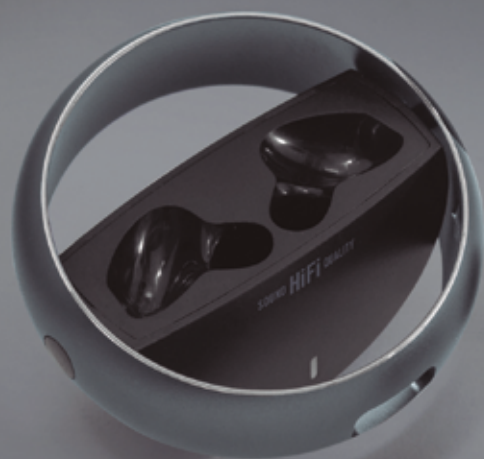

EC722

Parlante Bluetooth "Léucade"

9 x 9 x 4,4. Plástico. Cubierta frontal en tela.

EC702

Parlante Bluetooth "Portland"

7,1 x 6,5 x 6,1 cm. Plástico.

NUEVOS

Auriculares Bluetooth