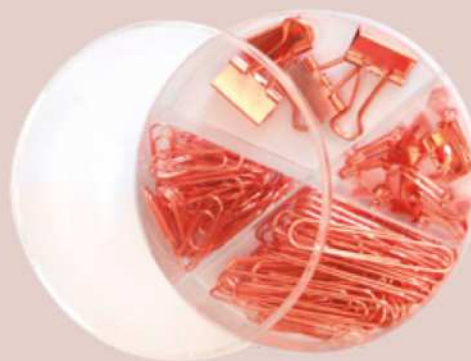

T558

Set de clips y sujeta papeles "Baham"

Ø 10 x 2,6 cm. Plástico y metal.

T517

Set de clips

Ø 4,5 x 8,5 cm. Vidrio y metal.

T630

Memo clip de escritorio "Bambstick"