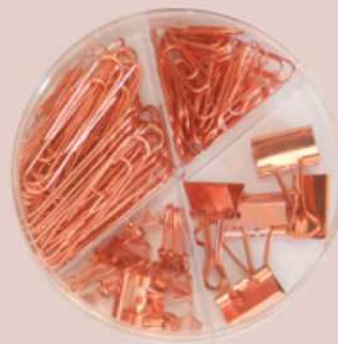

T558

Set de clips y sujeta papeles "Baham"

Ø 10 x 2,6 cm. Plástico y metal.

T517

Set de clips

Ø 4,5 x 8,5 cm. Vidrio y metal.

T630

Memo clip de escritorio "Bambstick"