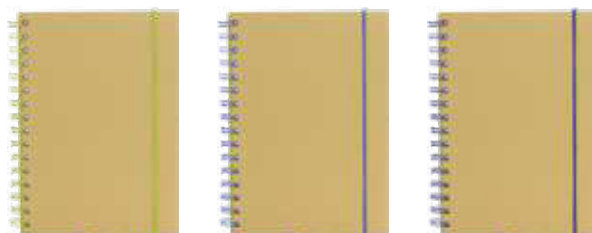

Detalles

Medidas

21 x 14,7 cm.

Materiales

Cartón de 1250 g/m² y
papel kraft de 120 g/m²