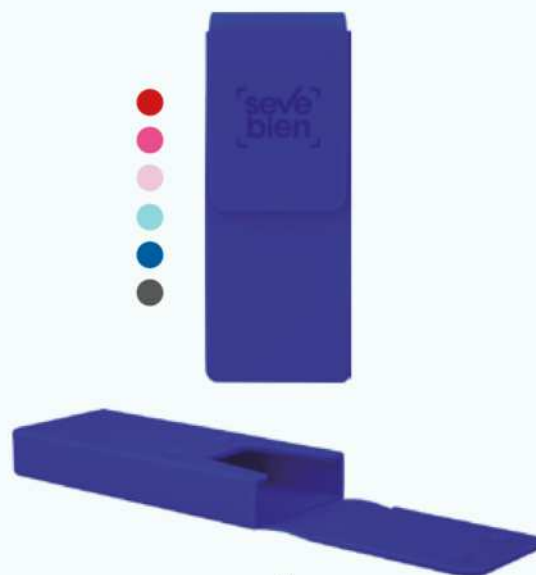

G294

Portacables "U-Cell"

19,8 x 12 x 2,4 cm.
Poliéster, nylon y cuero ecológico.

G310

Necessaire "U-Hang"

Cerrado: 20 x 19 x 5 cm. Abierto: 20 x 38 x 5 cm.
Poliéster, nylon y cuero ecológico.

G87

Porta-documentos "Card Folder"

9,5 x 6,5 x 1,5 cm. Silicona.

G143

Cartuchera de silicona "Pouch"

7,5 x 18,5 x 2,7 cm. Silicona.

Opportunity

Unidades

BP269

Bolígrafo "Silver"