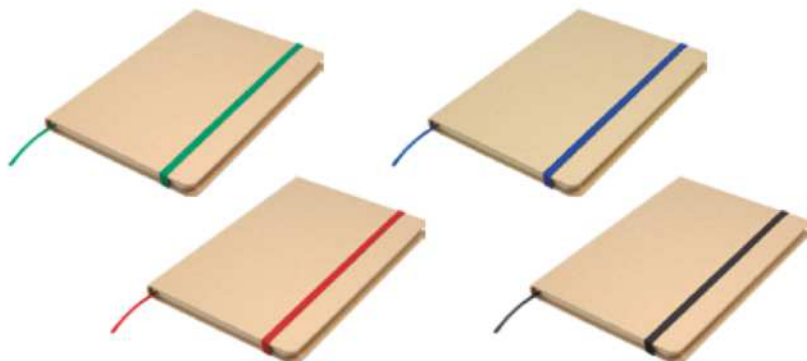

NUEVA

Libreta de notas

T671 • Bookraft

T671

Libreta de notas "Bookraft"

Libreta para anotaciones. Portada en papel kraft, 80 hojas internas con líneas. Papel de 70 grms. Cierra con banda elástica. Y posee marcador a tono con el color del elástico.

Detalles

+ INFO

Medidas

21 x 14 cm.

Materiales

Cartón y papel