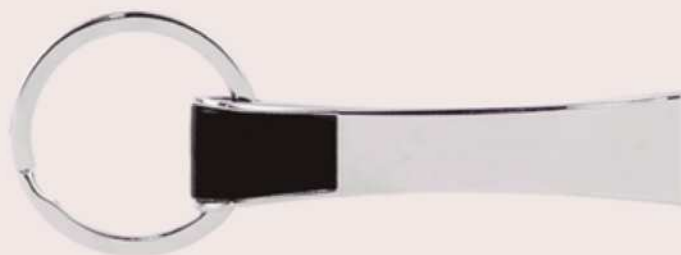

Llavero "Casual Day"

8 x 2,8 x 0,5 cm. Metal mate y tela.

T350

Llavero "Symon"

6,3 x 1,4 cm. Metal y símil cuero.

*SÓLO DEBES PREOCUPARTE
POR VENDER*

TALLER DE IMPRESIÓN

Eficiencia y calidad, sin mermas