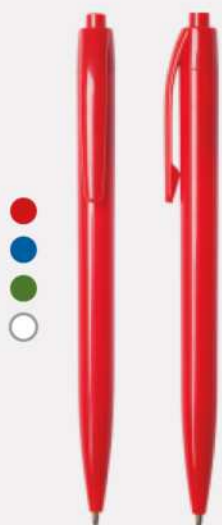

BP241

Bolígrafo "Nando"