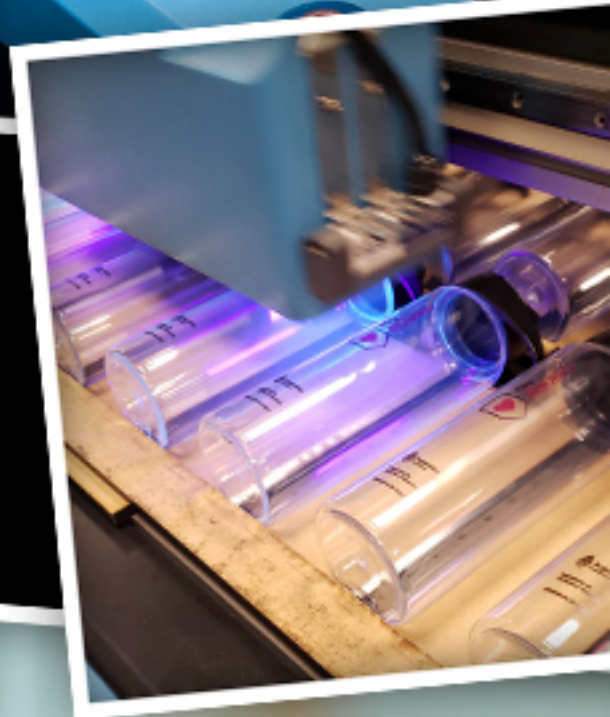

DTF

Impresión digital full color para termotransferir sobre telas.