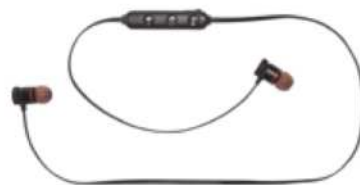

EC725

Auriculares Bluetooth
"Florina"

Cable de 70 cm. Plástico.