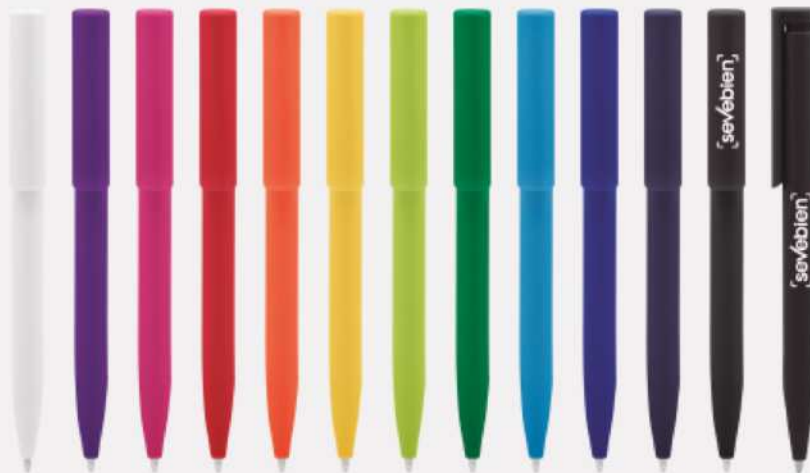

BP264-TA

Bolígrafo touch "York" tinta azul

Aluminio. Tinta azul.

BP303

Bolígrafo "Copperfield III"

BP303-TA

Bolígrafo "Copperfield III" tinta azul

[▶ + INFO](#)

[▶ + INFO](#)

Metal. Tinta negra.

Metal. Tinta azul.

BP300

Bolígrafo "Croma"

[▶ + INFO](#)

Plástico. Tinta negra.

NUEVO
Bolígrafo
BP311-TA • Penny

BP311-TA

Bolígrafo "Penny" tinta azul

Bolígrafo de plástico. Con puntera, top y clip en color transparente a tono con el color del barril. Barril de color mate.

Detalles

+ INFO

Material

Plástico ABS

Tinta

Azul

BP240

Bolígrafo "Otto"

Plástico. Tinta negra.

BP240-TA

Bolígrafo "Otto" tinta azul

Plástico. Tinta azul.

BP241